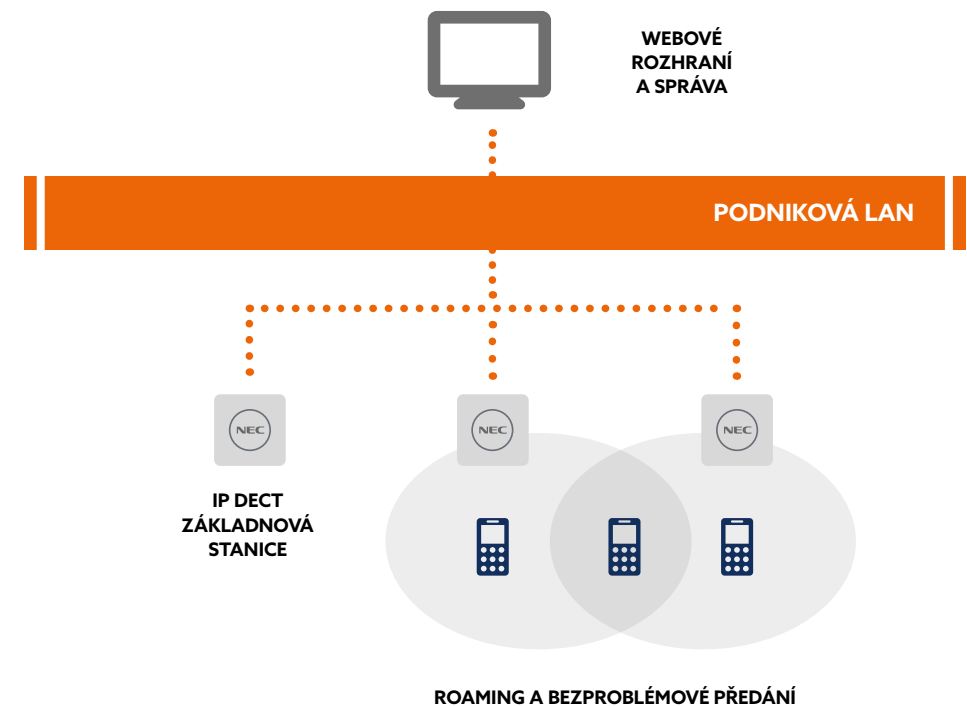

NEC IP DECT

SKUTEČNÁ MOBILITA
NAPŘÍČ VAŠÍ ORGANIZACÍ

BEZDRÁTOVÁ KOMUNIKACE NA PRACOVIŠTI VE VAŠÍ IP SÍTI

Dnešní podnikatelské prostředí vyžaduje flexibilní způsoby práce a vynikající služby zákazníkům. Organizace se snaží rozšířit dosah svých hlasových a datových sítí a integrovat bezdrátovou komunikaci, aniž by to bylo na úkor kvality komunikace – kvality hlasu, dostupnosti a zabezpečení. NEC Business Mobility IP DECT toto všechno, a ještě mnohem více, splňuje.

KOMBINACE VÝHOD IP A DECT TECHNOLOGIE

IP DECT společnosti NEC poskytuje bezdrátové telefonování na pracovišti, které jedinečným způsobem kombinuje výhody technologie IP s vynikající kvalitou a vybavením zavedené technologie DECT. Konfigurace se obvykle skládá ze základnových stanic (AP) a sluchátek DECT. Základnové stanice se připojují k síti IP a vytvářejí systém DECT, který poskytuje IP komunikaci peer-to-peer.

SOFISTIKOVANÁ KOMUNIKACE BEZDRÁTOVÝ DECT VE VAŠÍ SÍTI

S IP DECT poskytuje jediná síť pevnou i bezdrátovou telefonii. Bezdrátová komunikace ve společnosti s více pracovišti nebo v prostředí velkého kampusu je zajištěna instalací základnových stanic na vzdálených lokalitách, které se tak stanou nedílnou součástí jednotné sítě komunikační infrastruktury.